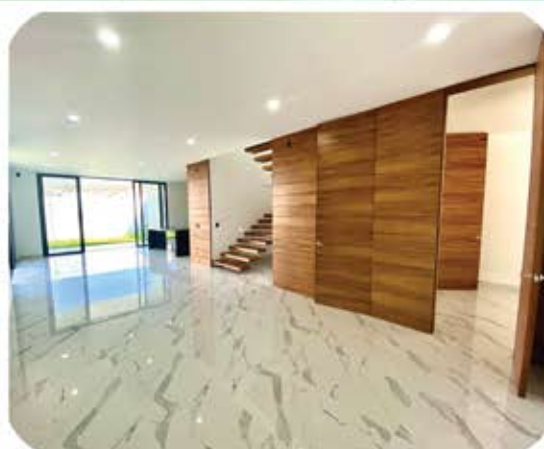

Casa en Venta en Bosque Real

Col. Bosques de Santa Anita, Tlajomulco - Jalisco

Precio: \$6,500,000.00

Mantenimiento: \$1000.00 (aprox.)

Terreno: 9.17x20.93=194m2

Construcción: 240m2

Codigo: CP0163

Por Plaza Galerías Santa Anita y La Primavera

AMENIDADES:

- Coto privado con seguridad 24/7
- Alberca
- Gimnasio
- Amplias áreas verdes Parque grande
- Salón de usos múltiples
- Estacionamiento para visitas

VENTAJAS DE UBICACIÓN:

- En esquina, sin vecinos en 3 de sus lados
- Cercano a 4 escuelas privadas
- Cercano a plaza Galerías Santa Anita
- Junto al bosque de la primavera